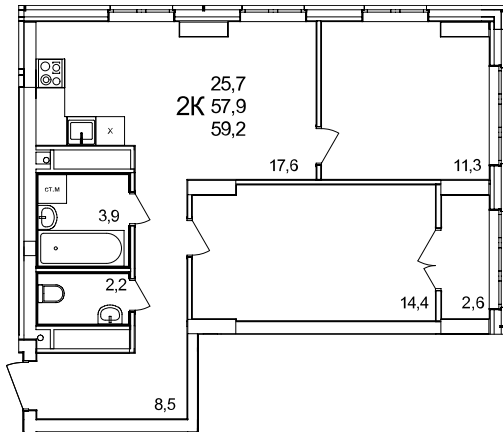

2-комнатная квартира

дом №44 • этаж 23 • №253

Общая площадь **59,2 м²**

Жилая площадь **25,7 м²**

Количество спален **2**

Отделка **без отделки**

Заселение **Сдан в сентябре 2024 года**

Особенности

вид во двор, теплая лоджия, 2 санузла