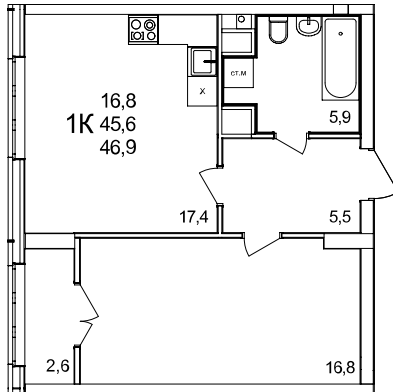

1-комнатная квартира

дом №44 • этаж 5 • №46

Общая площадь **46,9 м²**

Жилая площадь **16,8 м²**

Количество спален **1**

Отделка **без отделки**

Заселение **Сдан в сентябре 2024 года**

Особенности