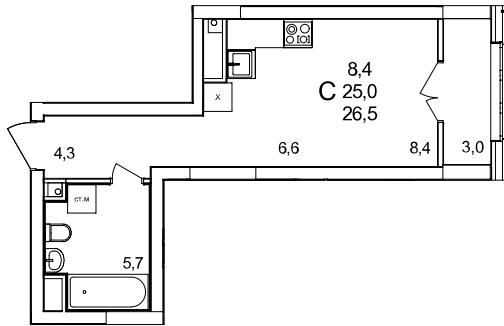

### Студия

дом №44 • этаж 4 • №26

Общая площадь **26,5 м²**

Жилая площадь **8,4 м²**

Отделка **без отделки**

Заселение **Сдан в сентябре 2024 года**

Особенности

вид во двор, теплая лоджия