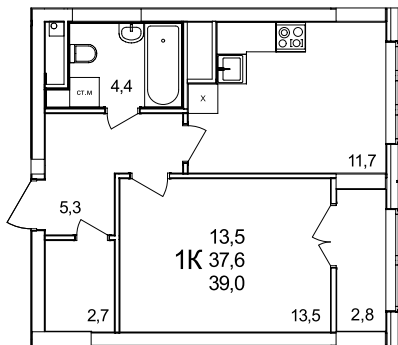

1-комнатная квартира

дом №44 • этаж 4 • №27

Общая площадь **39 м²**

Жилая площадь **13,5 м²**

Количество спален **1**

Отделка **без отделки**

Заселение **Сдан в сентябре 2024 года**

Особенности