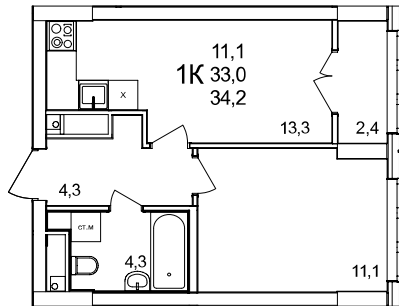

1-комнатная квартира

дом №44 • этаж 4 • №28

Общая площадь **34,2 м²**

Жилая площадь **11,1 м²**

Количество спален **1**

Отделка **без отделки**

Заселение **Сдан в сентябре 2024 года**

Особенности