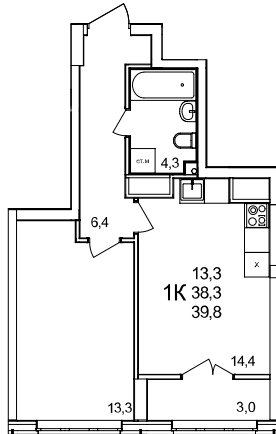

1-комнатная квартира

дом №44 • этаж 4 • №31

Общая площадь **39,8 м²**

Жилая площадь **13,3 м²**

Количество спален **1**

Отделка **без отделки**

Заселение **Сдан в сентябре 2024 года**

Особенности