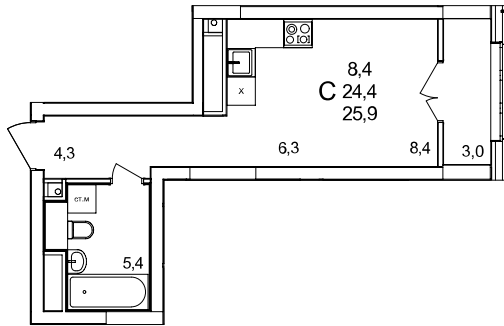

Студия

дом №44 • этаж 23 • №254

Общая площадь **25,9 м²**

Жилая площадь **8,4 м²**

Отделка **без отделки**

Заселение **Сдан в сентябре 2024 года**

Особенности

вид во двор, теплая лоджия