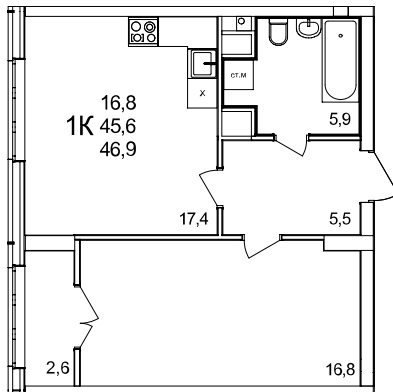

1-комнатная квартира

дом №44 • этаж 4 • №34

Общая площадь **46,9 м²**

Жилая площадь **16,8 м²**

Количество спален **1**

Отделка **без отделки**

Заселение **Сдан в сентябре 2024 года**

Особенности