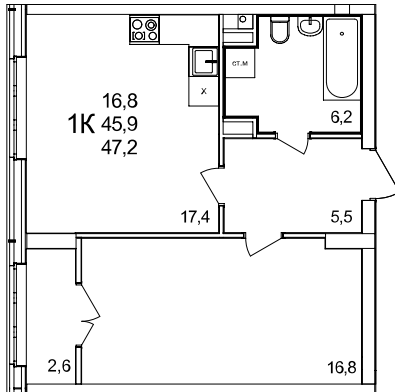

1-комнатная квартира

дом №44 • этаж 3 • №22

Общая площадь **47,2 м²**

Жилая площадь **16,8 м²**

Количество спален **1**

Отделка **без отделки**

Заселение **Сдан в сентябре 2024 года**

Особенности