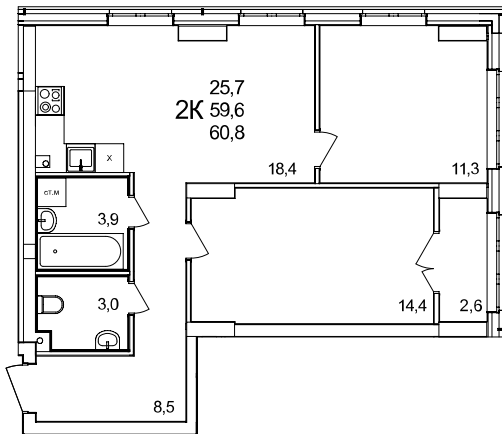

2-комнатная квартира

дом №44 • этаж 2 • №1

Общая площадь **60,8 м²**

Жилая площадь **25,7 м²**

Количество спален **2**

Отделка **без отделки**

Заселение **Сдан в сентябре 2024 года**

Особенности

вид во двор, теплая лоджия, 2 санузла