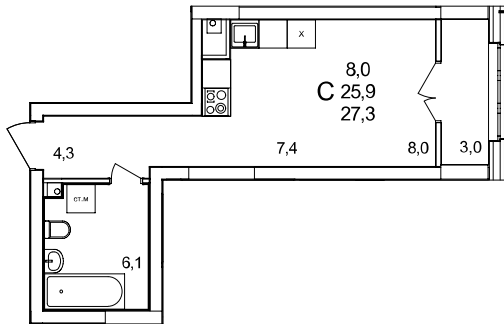

Студия

дом №44 • этаж 2 • №2

Общая площадь **27,3 м²**

Жилая площадь **8 м²**

Отделка **без отделки**

Заселение **Сдан в сентябре 2024 года**

Особенности

вид во двор, теплая лоджия