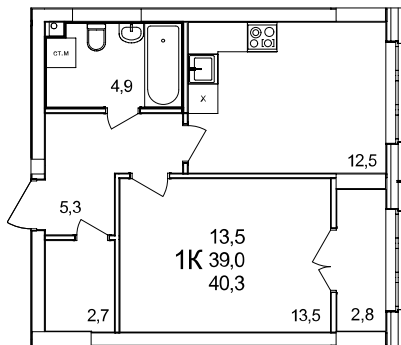

1-комнатная квартира

дом №44 • этаж 2 • №3

Общая площадь **40,3 м²**

Жилая площадь **13,5 м²**

Количество спален **1**

Отделка **без отделки**

Заселение **Сдан в сентябре 2024 года**

Особенности

вид во двор, гардеробная, теплая лоджия