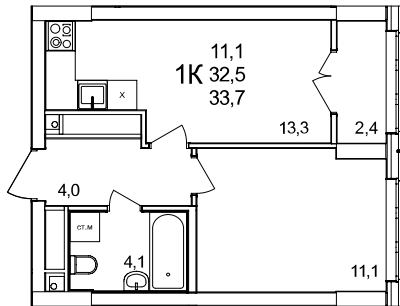

**1-комнатная квартира**

дом №44 • этаж 23 • №256

Общая площадь **33,7 м²**

Жилая площадь **11,1 м²**

Количество спален **1**

Отделка **без отделки**

Заселение **Сдан в сентябре 2024 года**

Особенности