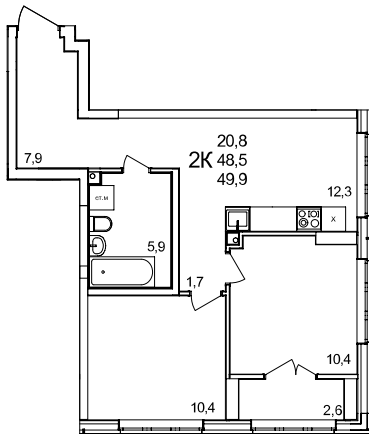

2-комнатная квартира

дом №44 • этаж 2 • №6

Общая площадь **49,9 м²**

Жилая площадь **20,8 м²**

Количество спален **2**

Отделка **без отделки**

Заселение **Сдан в сентябре 2024 года**

Особенности