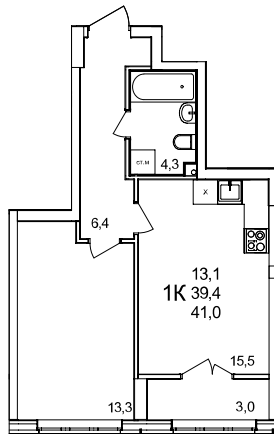

1-комнатная квартира

дом №44 • этаж 2 • №7

Общая площадь **41 м²**

Жилая площадь **13,3 м²**

Количество спален **1**

Отделка **без отделки**

Заселение **Сдан в сентябре 2024 года**

Особенности