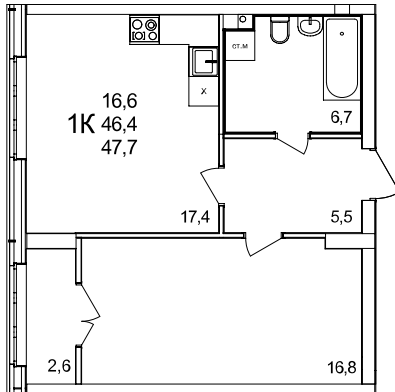

1-комнатная квартира

дом №44 • этаж 2 • №10

Общая площадь **47,7 м²**

Жилая площадь **16,8 м²**

Количество спален **1**

Отделка **без отделки**

Заселение **Сдан в сентябре 2024 года**

Особенности