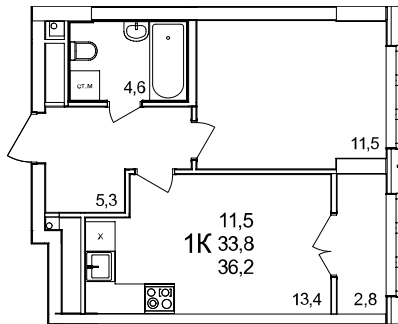

### 1-комнатная квартира

дом №44 • этаж 23 • №257

Общая площадь **36,2 м²**

Жилая площадь **11,5 м²**

Количество спален **1**

Отделка **без отделки**

Заселение **Сдан в сентябре 2024 года**