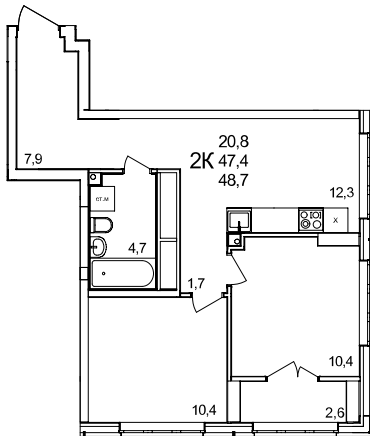

2-комнатная квартира

дом №44 • этаж 23 • №258

Общая площадь **48,7 м²**

Жилая площадь **20,8 м²**

Количество спален **2**

Отделка **без отделки**

Заселение **Сдан в сентябре 2024 года**

Особенности