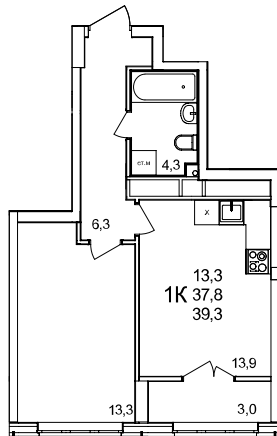

**1-комнатная квартира**

дом №44 • этаж 23 • №259

Общая площадь **39,3 м²**

Жилая площадь **13,3 м²**

Количество спален **1**

Отделка **без отделки**

Заселение **Сдан в сентябре 2024 года**

Особенности