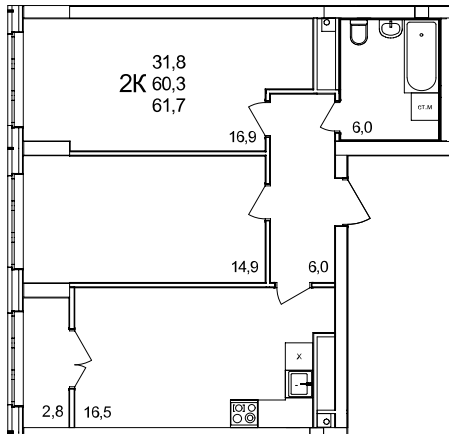

2-комнатная квартира

дом №44 • этаж 23 • №263

Общая площадь **61,7 м²**

Жилая площадь **31,8 м²**

Количество спален **2**

Отделка **без отделки**

Заселение **Сдан в сентябре 2024 года**

Особенности