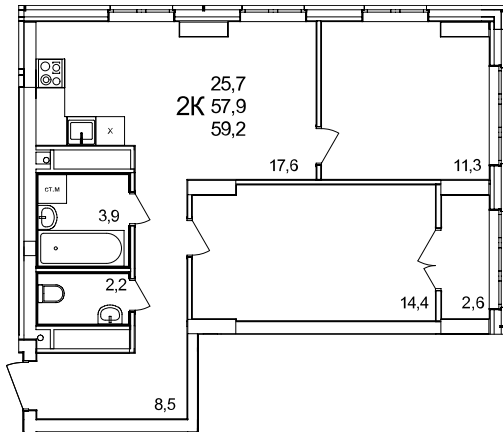

**2-комнатная квартира**

дом №44 • этаж 22 • №241

Общая площадь **59,2 м²**

Жилая площадь **25,7 м²**

Количество спален **2**

Отделка **без отделки**

Заселение **Сдан в сентябре 2024 года**

Особенности

вид во двор, теплая лоджия, 2 санузла