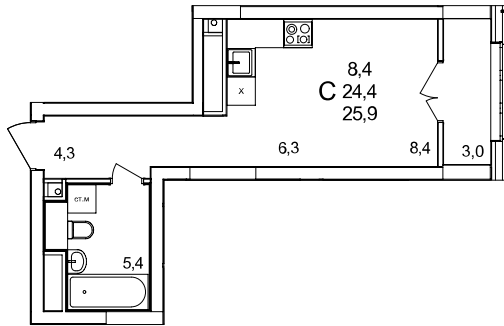

Студия

дом №44 • этаж 22 • №242

Общая площадь **25,9 м²**

Жилая площадь **8,4 м²**

Отделка **без отделки**

Заселение **Сдан в сентябре 2024 года**

Особенности

вид во двор, теплая лоджия