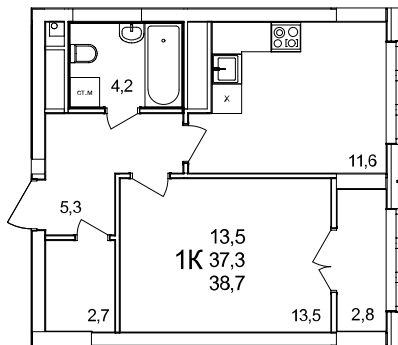

1-комнатная квартира

дом №44 • этаж 22 • №243

Общая площадь **38,7 м²**

Жилая площадь **13,5 м²**

Количество спален **1**

Отделка **без отделки**

Заселение **Сдан в сентябре 2024 года**

Особенности

вид во двор, гардеробная, теплая лоджия