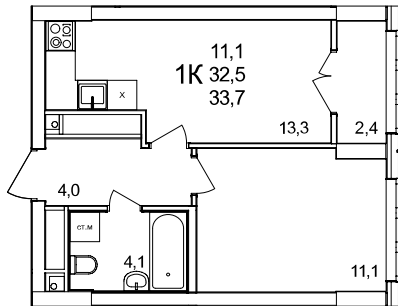

1-комнатная квартира

дом №44 • этаж 22 • №244

Общая площадь **33,7 м²**

Жилая площадь **11,1 м²**

Количество спален **1**

Отделка **без отделки**

Заселение **Сдан в сентябре 2024 года**

Особенности