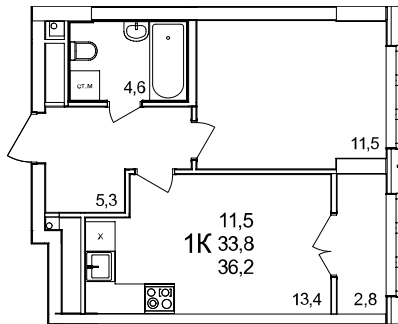

1-комнатная квартира

дом №44 • этаж 22 • №245

Общая площадь **36,2 м²**

Жилая площадь **11,5 м²**

Количество спален **1**

Отделка **без отделки**

Заселение **Сдан в сентябре 2024 года**

Особенности