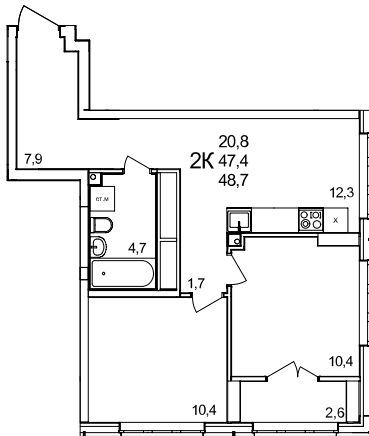

**2-комнатная квартира**

дом №44 • этаж 22 • №246

Общая площадь **48,7 м²**

Жилая площадь **20,8 м²**

Количество спален **2**

Отделка **без отделки**

Заселение **Сдан в сентябре 2024 года**

Особенности