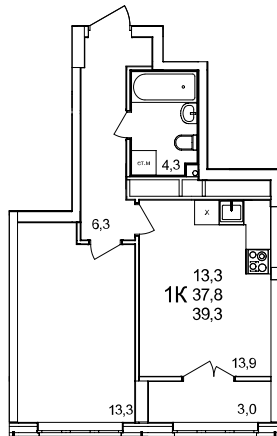

**1-комнатная квартира**

дом №44 • этаж 22 • №247

Общая площадь **39,3 м²**

Жилая площадь **13,3 м²**

Количество спален **1**

Отделка **без отделки**

Заселение **Сдан в сентябре 2024 года**

Особенности