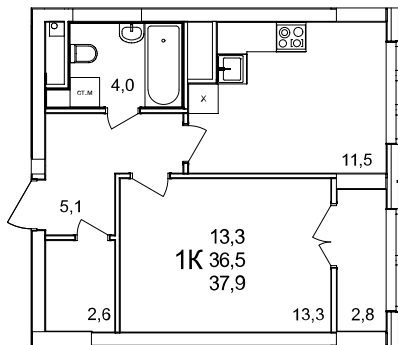

1-комнатная квартира

дом №45 • этаж 13 • №135

Общая площадь **37,9 м²**

Жилая площадь **13,3 м²**

Количество спален **1**

Заселение **до 30 июня 2025**

Особенности

вид на улицу, гардеробная, теплая лоджия