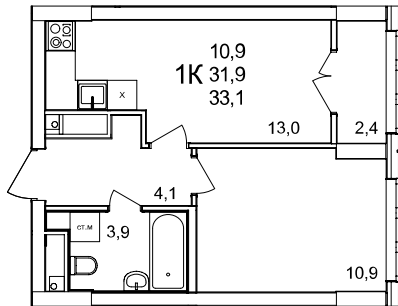

1-комнатная квартира

дом №45 • этаж 12 • №124

Общая площадь **33,1 м²**

Жилая площадь **10,9 м²**

Количество спален **1**

Заселение **до 30 июня 2025**

Особенности

вид на улицу, теплая лоджия