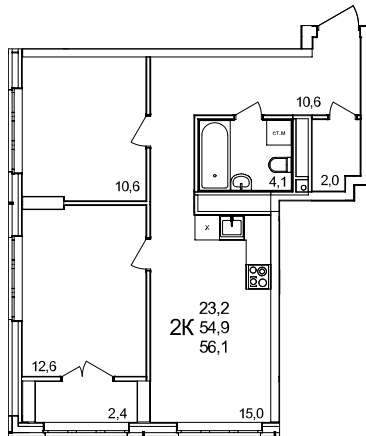

2-комнатная квартира

дом №44 • этаж 22 • №249

Общая площадь **56,1 м²**

Жилая площадь **23,2 м²**

Количество спален **2**

Отделка **без отделки**

Заселение **Сдан в сентябре 2024 года**

Особенности

вид на улицу, гардеробная, теплая лоджия