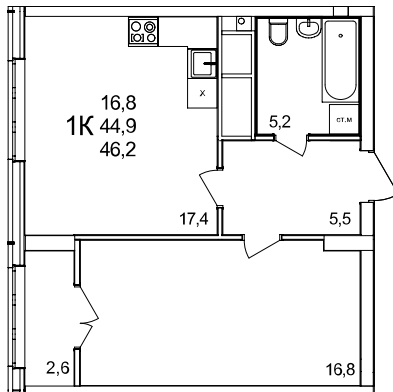

**1-комнатная квартира**

дом №44 • этаж 22 • №250

Общая площадь **46,2 м²**

Жилая площадь **16,8 м²**

Количество спален **1**

Отделка **без отделки**

Заселение **Сдан в сентябре 2024 года**

Особенности