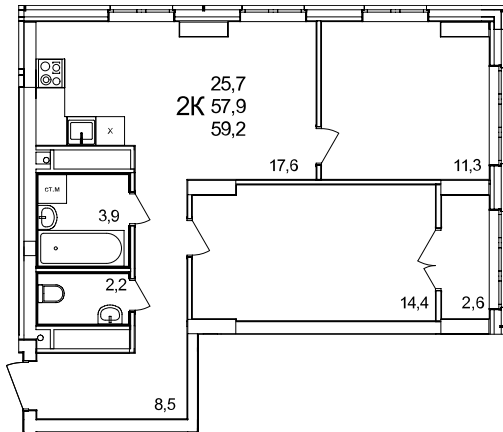

2-комнатная квартира

дом №44 • этаж 21 • №229

Общая площадь **59,2 м²**

Жилая площадь **25,7 м²**

Количество спален **2**

Отделка **без отделки**

Заселение **Сдан в сентябре 2024 года**

Особенности

вид во двор, теплая лоджия, 2 санузла