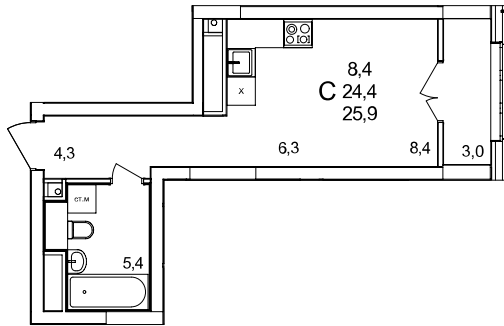

Студия

дом №44 • этаж 21 • №230

Общая площадь **25,9 м²**

Жилая площадь **8,4 м²**

Отделка **без отделки**

Заселение **Сдан в сентябре 2024 года**

Особенности

вид во двор, теплая лоджия