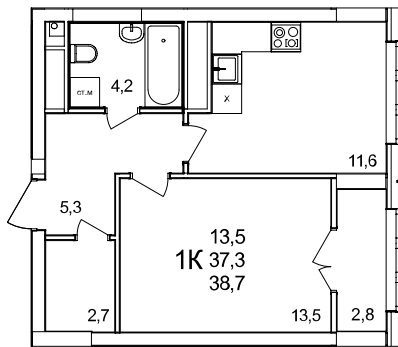

1-комнатная квартира

дом №44 • этаж 21 • №231

Общая площадь **38,7 м²**

Жилая площадь **13,5 м²**

Количество спален **1**

Отделка **без отделки**

Заселение **Сдан в сентябре 2024 года**

Особенности

вид во двор, гардеробная, теплая лоджия