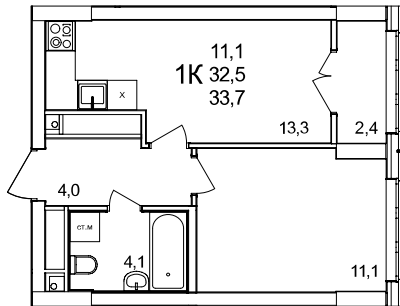

1-комнатная квартира

дом №44 • этаж 21 • №232

Общая площадь **33,7 м²**

Жилая площадь **11,1 м²**

Количество спален **1**

Отделка **без отделки**

Заселение **Сдан в сентябре 2024 года**

Особенности