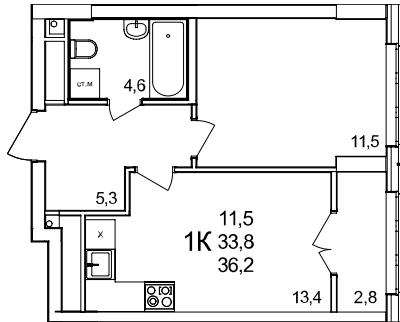

1-комнатная квартира

дом №44 • этаж 21 • №233

Общая площадь **36,2 м²**

Жилая площадь **11,5 м²**

Количество спален **1**

Отделка **без отделки**

Заселение **Сдан в сентябре 2024 года**

Особенности