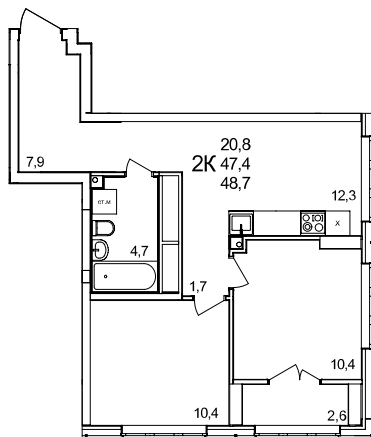

2-комнатная квартира

дом №44 • этаж 21 • №234

Общая площадь **48,7 м²**

Жилая площадь **20,8 м²**

Количество спален **2**

Отделка **без отделки**

Заселение **Сдан в сентябре 2024 года**

Особенности