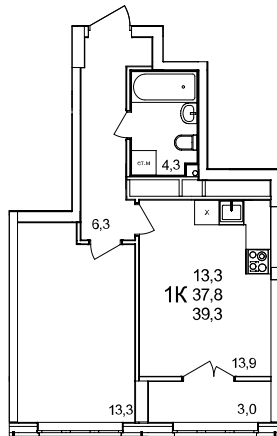

1-комнатная квартира

дом №44 • этаж 21 • №235

Общая площадь **39,3 м²**

Жилая площадь **13,3 м²**

Количество спален **1**

Отделка **без отделки**

Заселение **Сдан в сентябре 2024 года**

Особенности