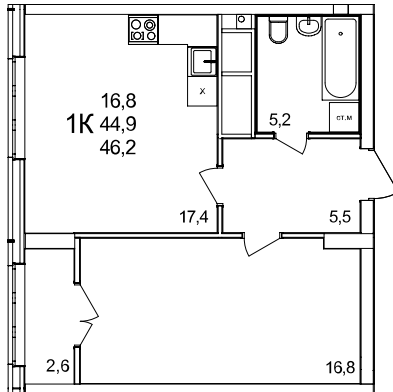

**1-комнатная квартира**

дом №44 • этаж 21 • №238

Общая площадь **46,2 м²**

Жилая площадь **16,8 м²**

Количество спален **1**

Отделка **без отделки**

Заселение **Сдан в сентябре 2024 года**

Особенности