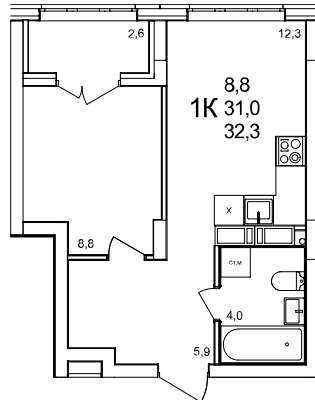

1-комнатная квартира

дом №47 ■ этаж 19 ■ №157

Общая площадь **32,1 м²**

Жилая площадь **8,8 м²**

Количество спален **1**

Отделка **с отделкой**

Заселение **до 30 сентября 2026**

Особенности

вид на улицу, холодная лоджия