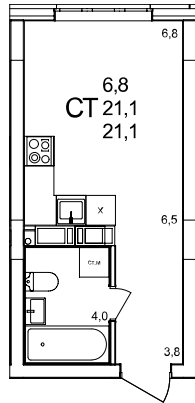

Студия

дом №47 ■ этаж 19 ■ №158

Общая площадь **21,1 м²**

Жилая площадь **6,8 м²**

Отделка **с отделкой**

Заселение **до 30 сентября 2026**

Особенности

вид на улицу