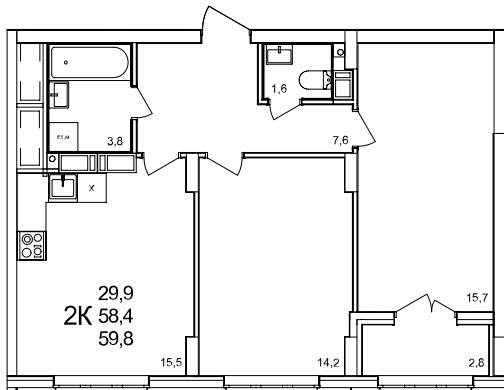

2-комнатная квартира

дом №47 • этаж 19 • №162

Общая площадь **59,8 м²**

Жилая площадь **29,9 м²**

Количество спален **2**

Отделка **с отделкой**

Заселение **до 30 сентября 2026**

Особенности