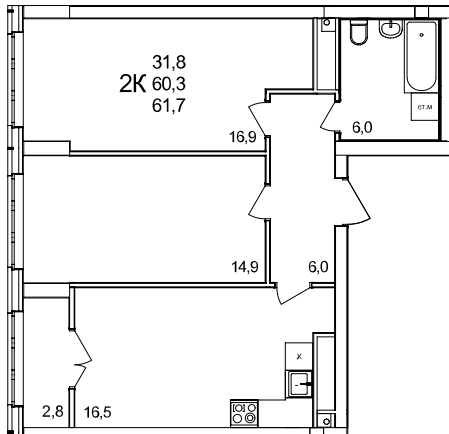

2-комнатная квартира

дом №44 • этаж 21 • №239

Общая площадь **61,7 м²**

Жилая площадь **31,8 м²**

Количество спален **2**

Отделка **без отделки**

Заселение **Сдан в сентябре 2024 года**

Особенности