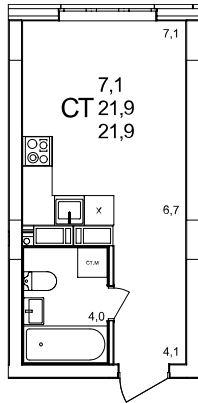

Студия

дом №47 ■ этаж 19 ■ №338

Общая площадь **21,9 м²**

Жилая площадь **7,1 м²**

Отделка **с отделкой**

Заселение **до 30 сентября 2026**

Особенности

вид на улицу