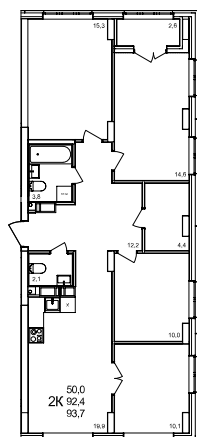

4-комнатная квартира

дом №47 ■ этаж 19 ■ №485

Общая площадь **93,7 м²**

Жилая площадь **50 м²**

Количество спален **4**

Отделка **с отделкой**

Заселение **до 30 сентября 2026**

Особенности

вид на улицу, гардеробная, холодная лоджия