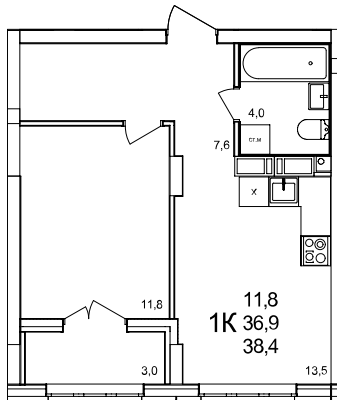

1-комнатная квартира

дом №47 ■ этаж 18 ■ №145

Общая площадь **38,4 м²**

Жилая площадь **11,8 м²**

Количество спален **1**

Отделка **с отделкой**

Заселение **до 30 сентября 2026**

Особенности