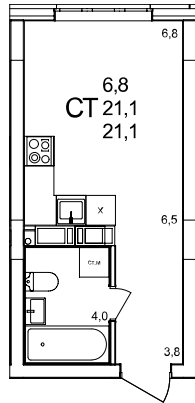

Студия

дом №47 ■ этаж 18 ■ №149

Общая площадь **21,1 м²**

Жилая площадь **6,8 м²**

Отделка **с отделкой**

Заселение **до 30 сентября 2026**

Особенности

вид на улицу