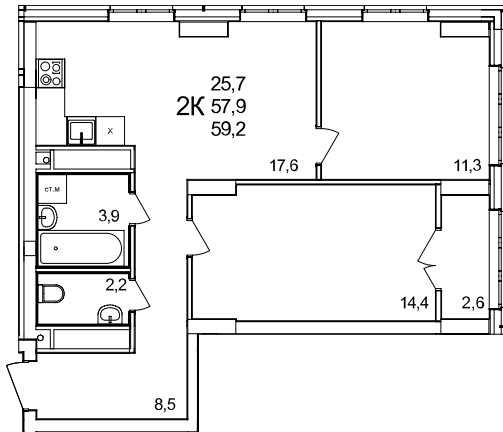

2-комнатная квартира

дом №44 • этаж 20 • №217

Общая площадь **59,2 м²**

Жилая площадь **25,7 м²**

Количество спален **2**

Отделка **без отделки**

Заселение **Сдан в сентябре 2024 года**

Особенности

вид во двор, теплая лоджия, 2 санузла