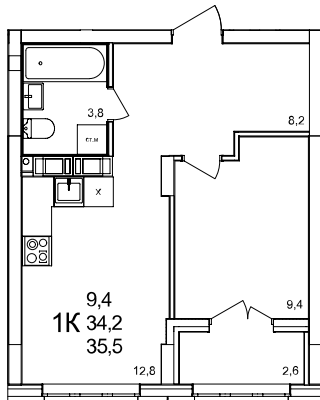

1-комнатная квартира

дом №47 ■ этаж 18 ■ №324

Общая площадь **35,5 м²**

Жилая площадь **9,4 м²**

Количество спален **1**

Отделка **с отделкой**

Заселение **до 30 сентября 2026**

Особенности