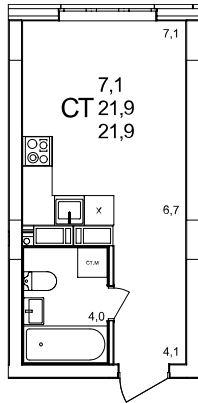

Студия

дом №47 ■ этаж 18 ■ №328

Общая площадь **21,9 м²**

Жилая площадь **7,1 м²**

Отделка **с отделкой**

Заселение **до 30 сентября 2026**

Особенности

вид на улицу